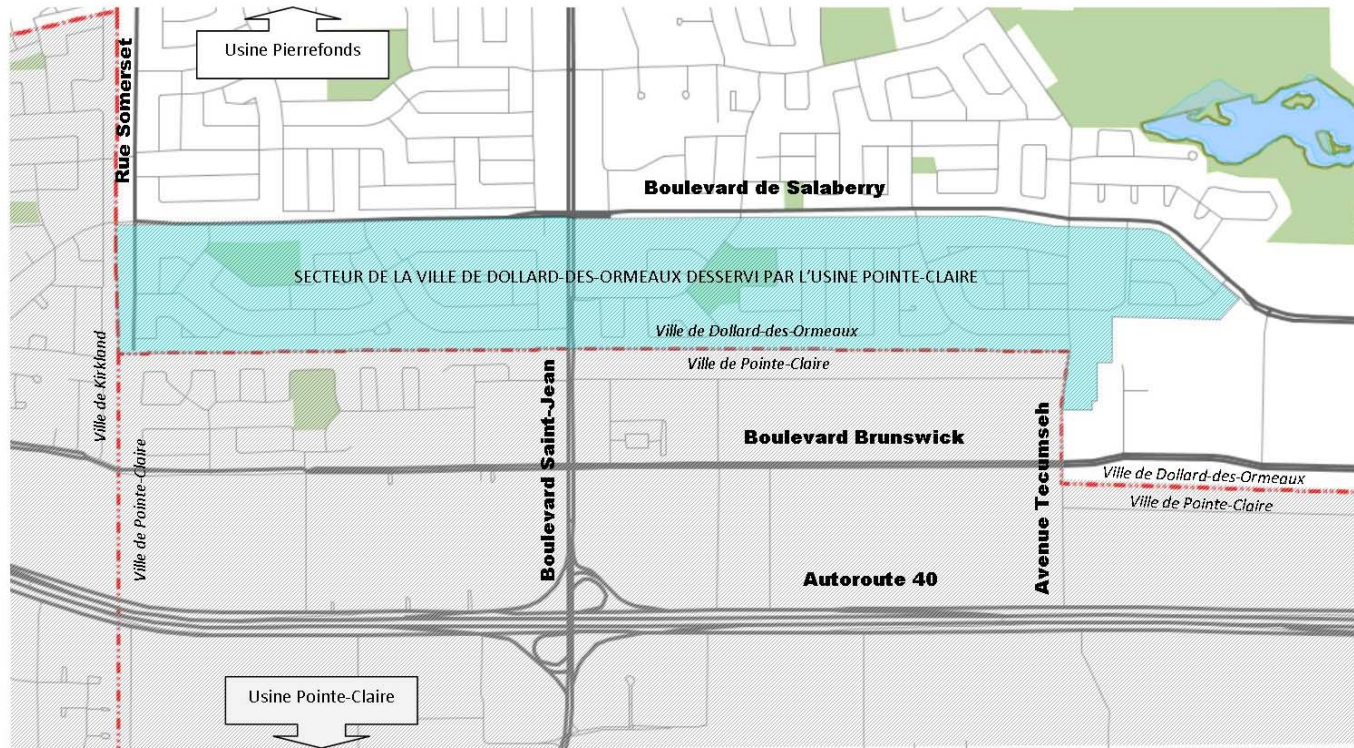

Secteur de la Ville de Dollard-des-Ormeaux desservi en eau potable par l'usine Pointe-Claire

Liste des rues

Alpha
 Amsterdam
 Blue Haven Drive
 (Sud de Jourdain)
 Boulevard St-Jean
 (Sud de Blue Haven)
 Blythwood
 Cannes
 Delta
 Devon
 (Sud de Montcalm)

Essex
 Frontenac
 (Sud de Jourdain)
 Hampton Court Road
 Henley
 Iberville
 (Ouest de Salaberry)
 Jourdain
 Laurier
 Louis Riel
 Magil

Montcalm
 Montford
 MorningSide Crescent
 Oakville
 Place Barberry
 Place des Cèdres
 Place des fleurs
 Place des Pins
 Place Fieldstone
 Place Oakville
 Runnymede Crescent

Sommerset
 (Sud de Montford)
 Strasbourg Drive
 Tecumseh
 (Sud d'Amsterdam)
 Thornhill
 Thornhill Crescent
 Walworth
 Walworth Crescent
 West Acres Crescent